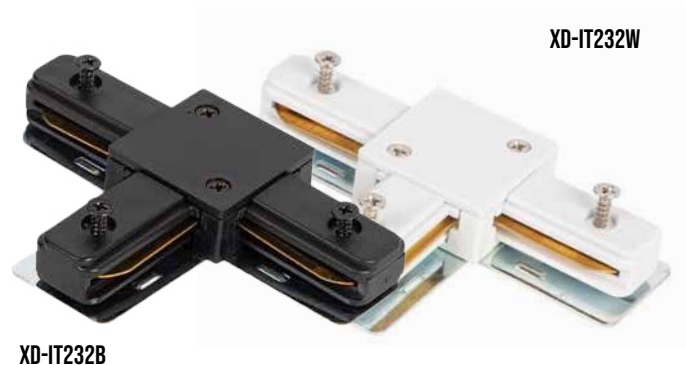

1 fázisú T csatlakozó

CIKKSZÁM	IP	ANYAG
XD-IT232W	20	FÉM+ABS+RÉZ VEZETÉKEK
XD-IT232B	20	FÉM+ABS+RÉZ VEZETÉKEK