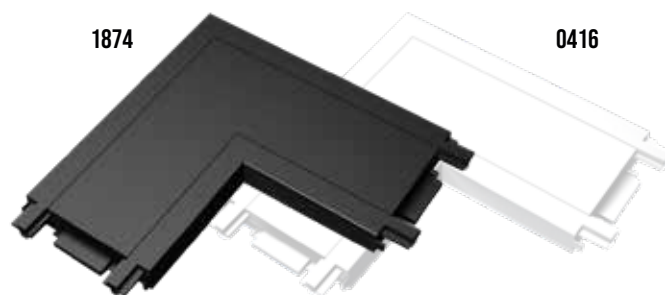

Luxo sínek és csatlakozók

LUXO I csatlakozó

CIKKSZÁM	IP	ANYAG
0492	20	PC
4840	20	PC

LUXO T csatlakozó

CIKKSZÁM	IP	ANYAG
0488	20	PC
4845	20	PC

LUXO L csatlakozó

CIKKSZÁM	IP	ANYAG
0416	20	PC
1874	20	PC

Luxo sínek és csatlakozók