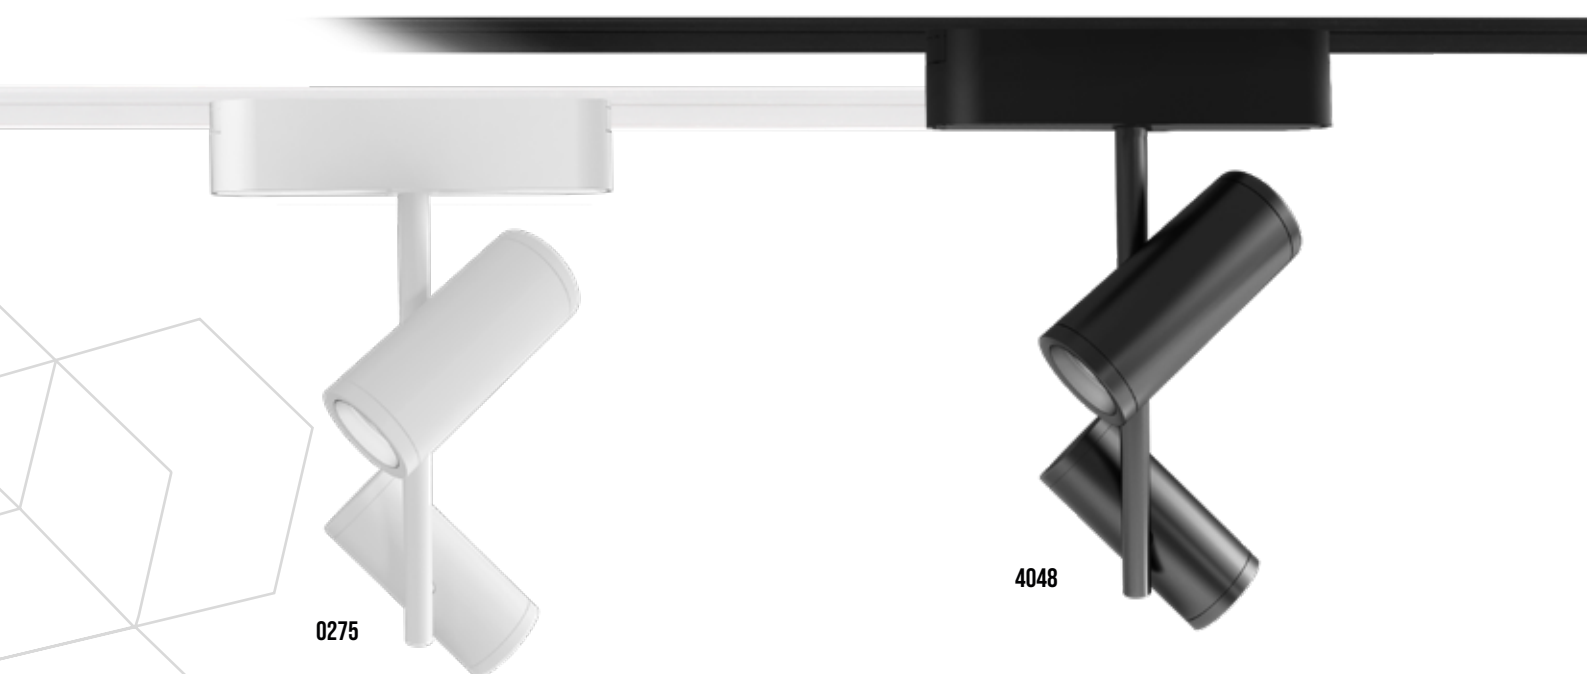

CIKKSZÁM	FÉNYFORRÁS	FOGYASZTÁS	FÉNYERŐ	SZÍNHŐMÉRSÉKLET	SUGÁRZÁSI SZÖG	CRI	MÉRETEK (MM)	IP	ANYAG
0275	LED BRIDGELUX	16W	1200LM	4000K	36°	RA>90	114,5 X 40 X 220	20	ALUMÍNÍUM
4048	LED BRIDGELUX	16W	1200LM	4000K	36°	RA>90	114,5 X 40 X 220	20	ALUMÍNÍUM