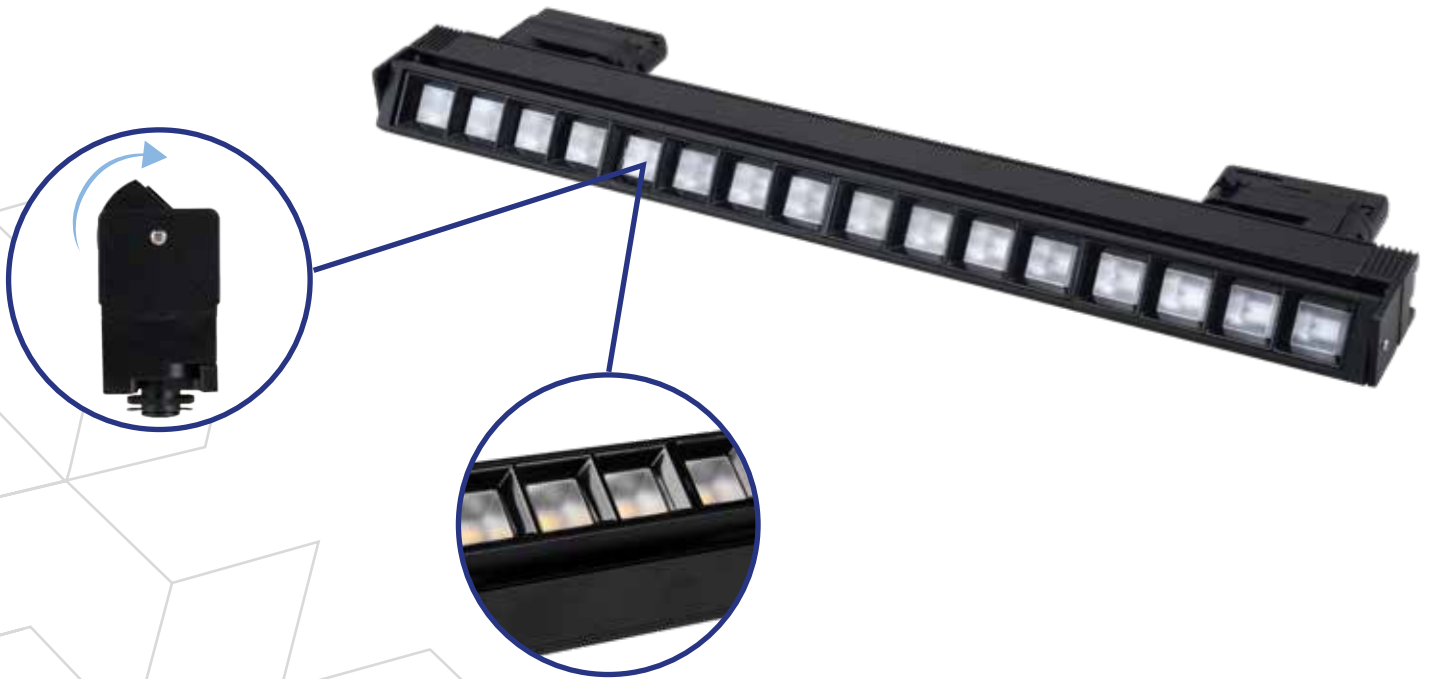

3 Fázisú LED lámpák