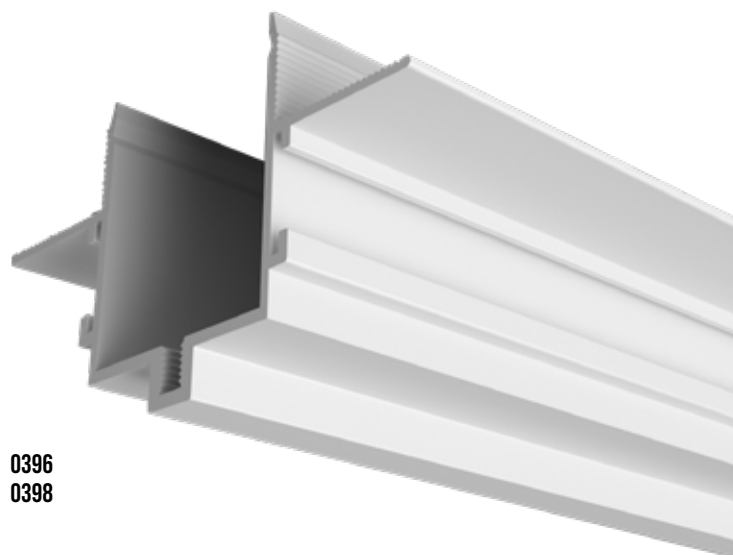

0396
0398

1 méteres sín

CIKKSZÁM	FELHASZNÁLÁSA	MÉRETEK (MM)	IP	ANYAG
0396	FALBA SÜLLYESZTHETŐ , 0392-ES CIKKSZÁMÚ SÍN VÁSÁRLÁSA SZÜKSÉGES	1000 X 65 X 38	20	ALUMÍNÍUM
1786	FALBA SÜLLYESZTHETŐ , 1839-ES CIKKSZÁMÚ SÍN VÁSÁRLÁSA SZÜKSÉGES	1000 X 65 X 38	20	ALUMÍNÍUM

2 méteres sín

CIKKSZÁM	FELHASZNÁLÁSA	MÉRETEK (MM)	IP	ANYAG
0398	FELÜLETRE SZERELHETŐ, FALBA SÜLLYESZTHETŐ , 0393-OS CIKKSZÁMÚ SÍN VÁSÁRLÁSA SZÜKSÉGES	2000 X 65 X 38	20	ALUMÍNÍUM
1787	FELÜLETRE SZERELHETŐ, FALBA SÜLLYESZTHETŐ , 3036-OS CIKKSZÁMÚ SÍN VÁSÁRLÁSA SZÜKSÉGES	2000 X 65 X 38	20	ALUMÍNÍUM