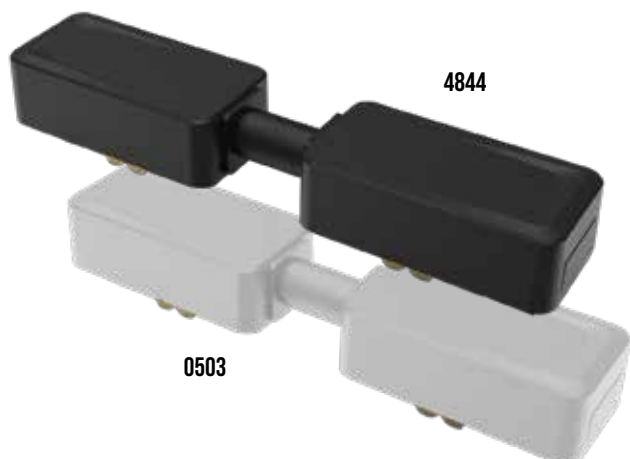

Luxo tápegységek és adapterek

Tápcsatlakozó kábelek

Hálózati adapter

CIKKSZÁM	IP	ANYAG
0504	20	PC
3710	20	PC