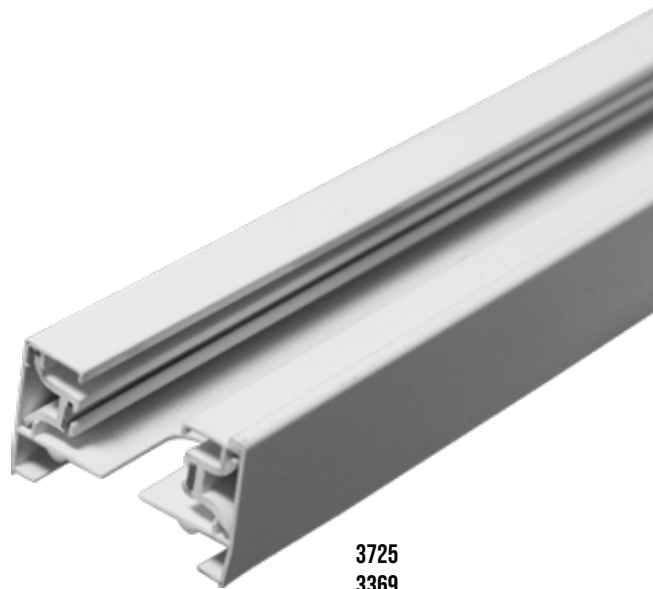

1 Fázisú HQ sínek és csatlakozók

Felületre szerelhető sínek

3715
3462

3725
3369

1 méteres sín

CIKKSZÁM	FELHASZNÁLÁSA	MÉRETEK (MM)	IP	ANYAG
3725	FELÜLETRE SZERELHETŐ	1000 X 33 X 20	20	ALUMÍNIUM
3715	FELÜLETRE SZERELHETŐ	1000 X 33 X 20	20	ALUMÍNIUM