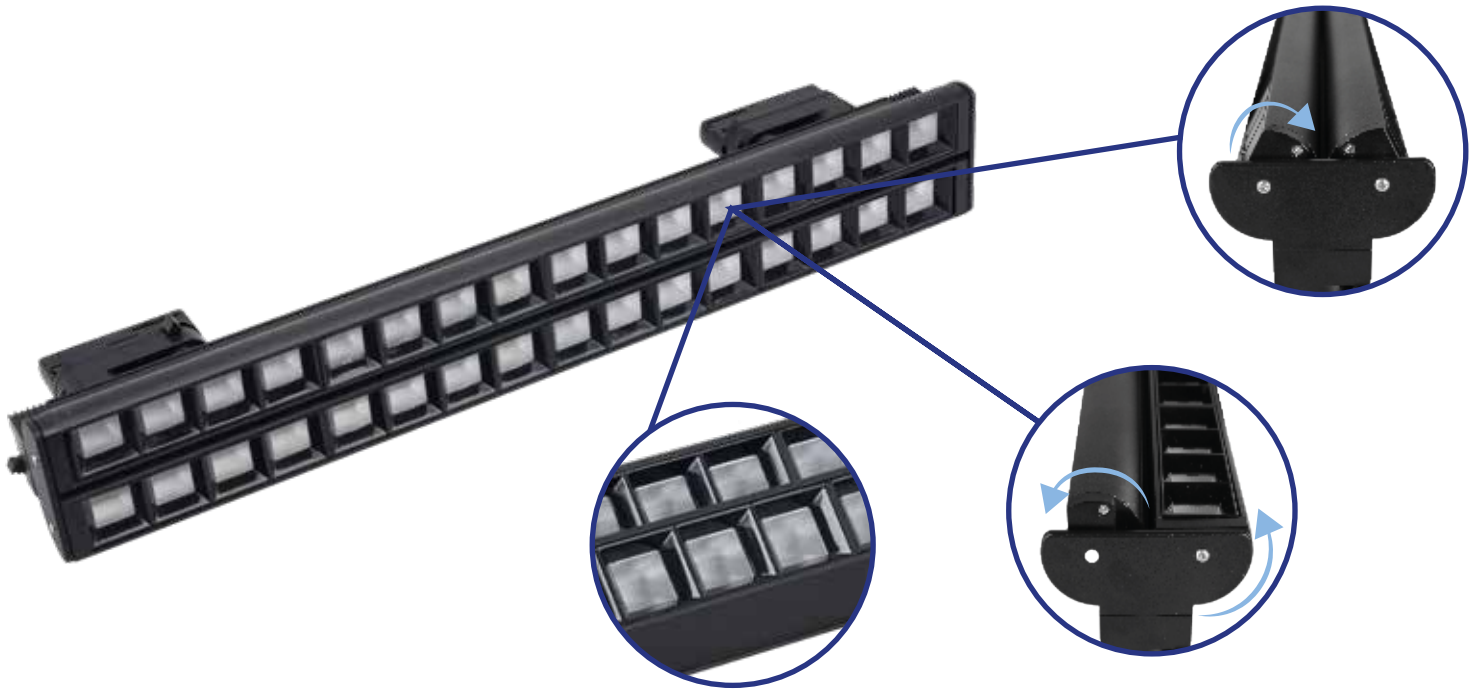

3 Fázisú LED lámpák