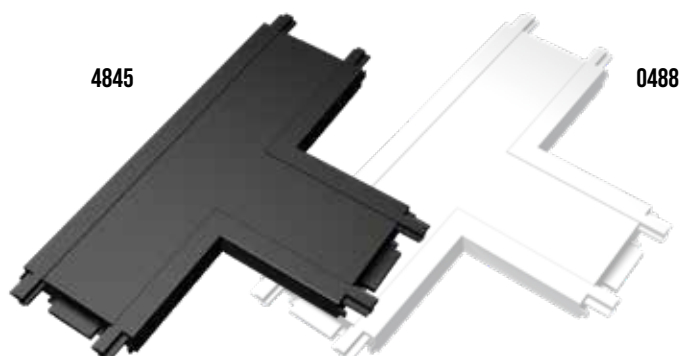

Luxo sínek és csatlakozók

LUXO I csatlakozó

CIKKSZÁM	IP	ANYAG
0492	20	PC
4840	20	PC