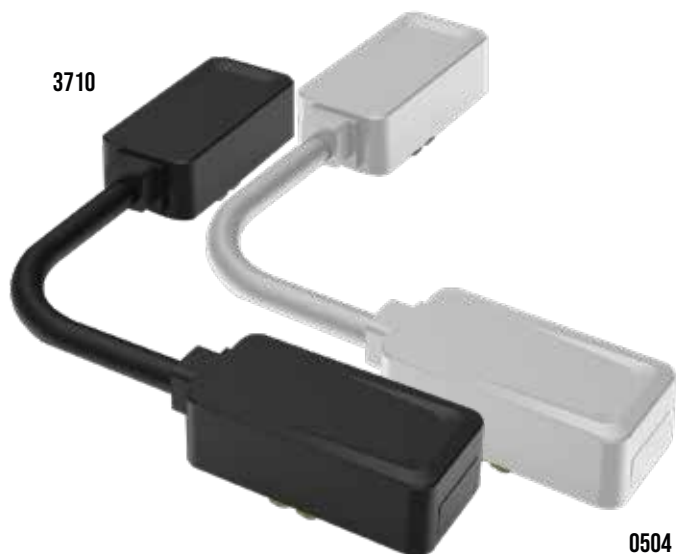

Luxo tápegységek és adapterek

Tápcsatlakozó kábelek

Hálózati adapter

CIKKSZÁM	IP	ANYAG
0504	20	PC
3710	20	PC