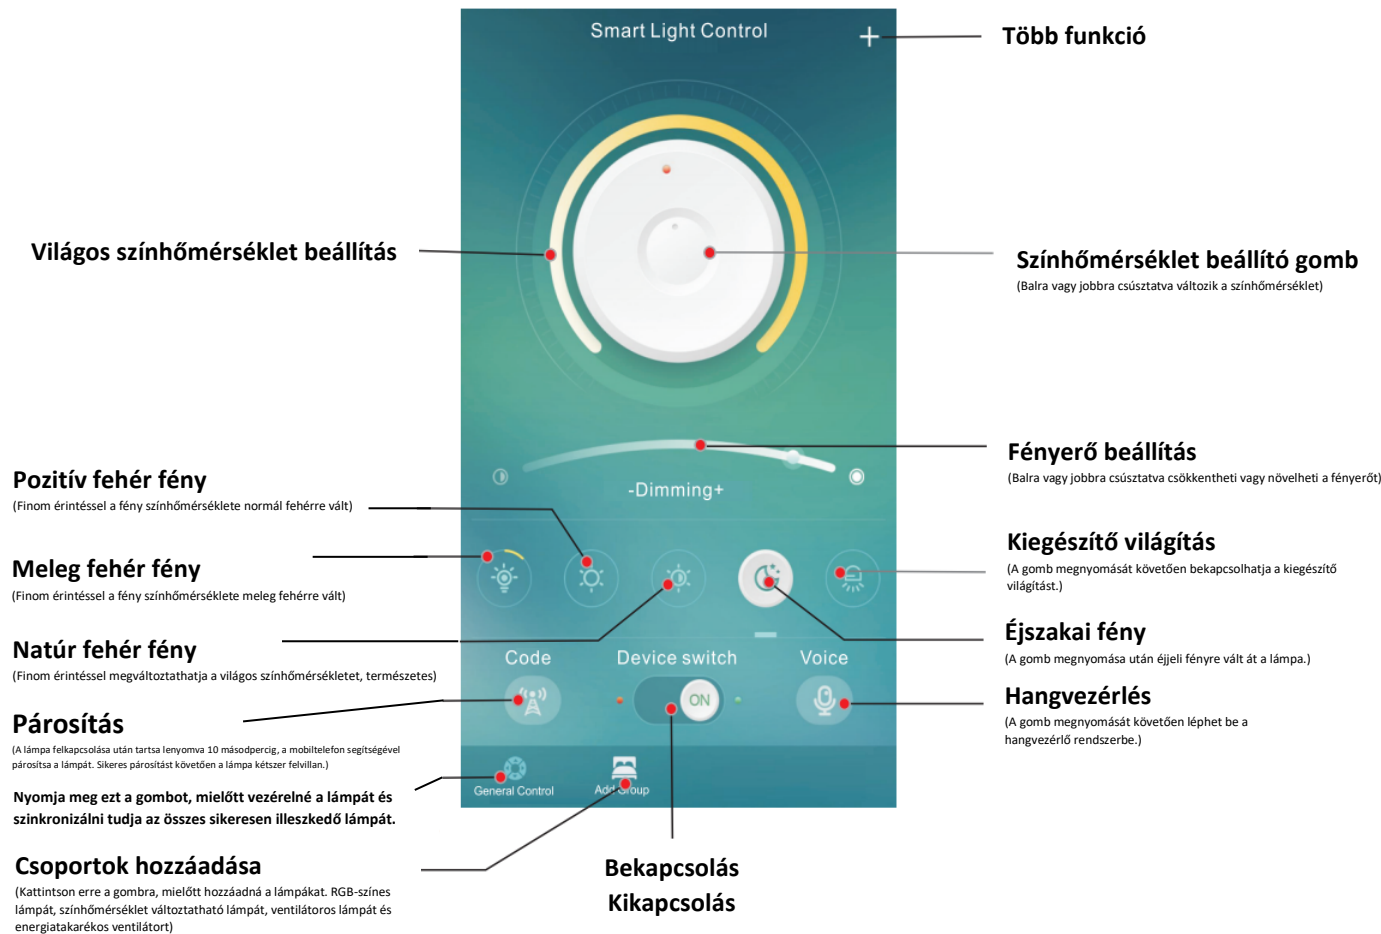

# HASZNÁLATI UTASÍTÁS

Töltse le az okos fényvezérlő alkalmazást.  
Olvassa be az alábbi QR-kódot.

iOS és Android eszközökre

## Applikáció és párosítási módszerek

1. iPhone és Android készülékekre automatikusan letölthető és telepíthető a leírásban található QR-kód beolvasásával.
2. Az iPhone közvetlenül letölthető az AppStore elérésével és az alkalmazás keresőbe a Smart Light Control-t beírják.
3. Az androidos telefonok közvetlenül letölthetők, ha belépnek a GooglePlay áruházba és az alkalmazás keresőbe a Smart Light Control-t beírják.
4. A Huawei mobiltelefon közvetlenül letölthető az App Treasure elérésével és a Smart Light Control-t beírják az alkalmazás keresőbe.

Nyomja meg egyszer ezt a gombot a lámpa felkapcsolása után 10 másodpercen belül.

CODING MODE

A lámpa beüzemelése után nyomja meg a SETUP gombot (kód gomb) gyorsan a távirányítón 10 másodpercen belül. A lámpa villogása jelzi, hogy a kód sikeres. Ellenkező esetben áramtalanítsa a lámpát, majd ismétlje újra ezt a lépést, amíg a lámpa villogni kezd és az használatra kész lesz.

**Memory IC:** A lámpa képes eltárolni a beállításokat lekapcsolás után, így mikor legközelebb felkapcsolja a lámpát, akkor az utoljára beállított módon világít.