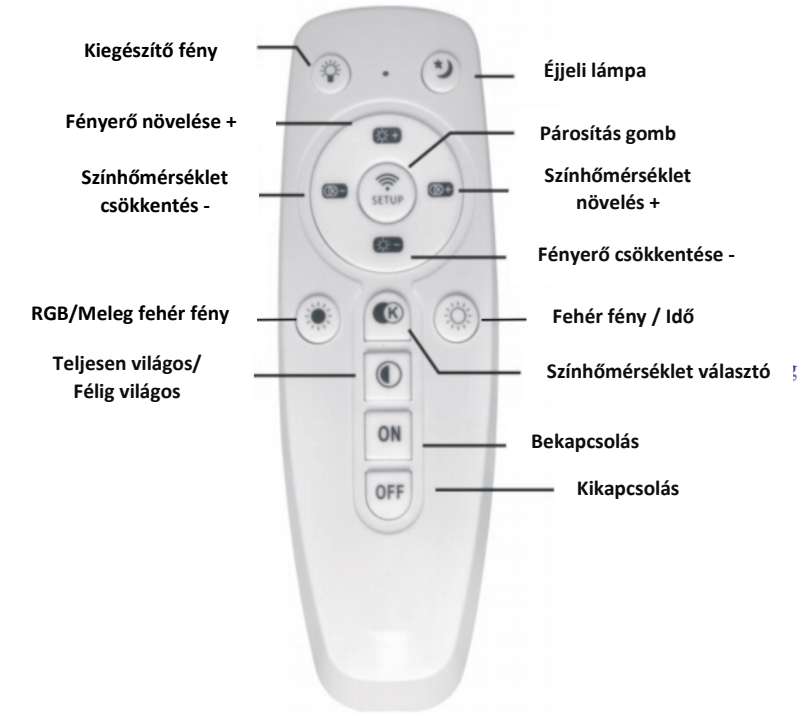

# HASZNÁLATI UTASÍTÁS

Töltse le az okos fényvezérlő alkalmazást.  
Olvassa be az alábbi QR-kódot.

iOS és Android eszközökre

## Applikáció és párosítási módszerek

1. iPhone és Android készülékekre automatikusan letölthető és telepíthető a leírásban található QR-kód beolvasásával.
2. Az iPhone közvetlenül letölthető az AppStore elérésével és az alkalmazás keresőbe a Smart Light Control-t beírják.
3. Az androidos telefonok közvetlenül letölthetők, ha belépnek a GooglePlay áruházba és az alkalmazás keresőbe a Smart Light Control-t beírják.
4. A Huawei mobiltelefon közvetlenül letölthető az App Treasure elérésével és a Smart Light Control-t beírják az alkalmazás keresőbe.

Nyomja meg egyszer ezt a gombot a lámpa felkapcsolása után 10 másodpercen belül.

CODING MODE

A lámpa beüzemelése után nyomja meg a SETUP gombot (kód gomb) gyorsan a távirányítón 10 másodpercen belül. A lámpa villogása jelzi, hogy a kód sikeres. Ellenkező esetben áramtalanítsa a lámpát, majd ismétlje újra ezt a lépést, amíg a lámpa villogni kezd és az használatra kész lesz.